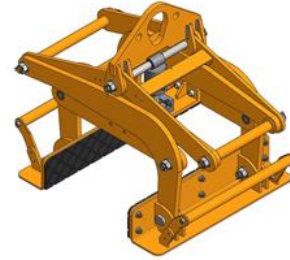

## BARİYER VE BLOK KALDIRICI ABL – 255/2000

**BARRIER LIFTER (Mod. 260/2000)**  
Auto lock & unlock (W.L.L 2000 kgs)

American Barrier Profile Dimension

F-Shape Barrier Profile Dimension

Aardwolf blok kaldırıcı, ağır beton plakaları, kumtaşı bloklarını, beton bariyerleri, vs. güvenli, kolay ve etkili bir yolla kaldırmak ve taşımak için bir çözümdür. Güvenli ve kolay bir tutuş için tüm mengenerler, malzemeyi lastik temas tamponları ile korur. Mengenerler yerçekimi kontrollü olup, malzeme yere bırakıldığında açılır, kaldırıldığında kapanır.

## Özellikler

- Bariyer ve beton blokları kaldırmak ve taşımak için tasarlanmıştır
- Otomatik olarak kilitlenir ve açılır
- Kapma üzerinde işçinin yön verebilmesi için tutma yeri mevcuttur

## Ayrıntılar

	<b>Metrik (mm-kg)</b>
Kavrama Aralığı	100 - 255
İş Yüğü Limiti	2000