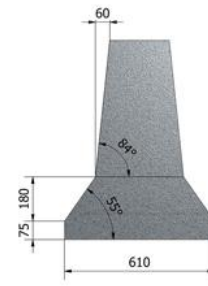

## BARİYER VE BLOK KALDIRICI ABL – 255/2000

**BARRIER LIFTER (Mod. 260/2000)**  
Auto lock & unlock (W.L.L 2000 kgs)

American Barrier Profile Dimension

F-Shape Barrier Profile Dimension

Aardwolf blok kaldırıcı, ağır beton plakaları, kumtaşı bloklarını, beton bariyerleri, vs. güvenli, kolay ve etkili bir yolla kaldırmak ve taşımak için bir çözümdür. Güvenli ve kolay bir tutuş için tüm mengenerler, malzemeyi lastik temas tamponları ile korur. Mengenerler yerçekimi kontrollü olup, malzeme yere bırakıldığında açılır, kaldırıldığında kapanır.

## Özellikler

- Bariyer ve beton blokları kaldırmak ve taşımak için tasarlanmıştır
- Otomatik olarak kilitlenir ve açılır
- Kapma üzerinde işçinin yön verebilmesi için tutma yeri mevcuttur

## Ayrıntılar

	<b>Metrik (mm-kg)</b>
Kavrama Aralığı	100 - 255
İş Yüğü Limiti	2000