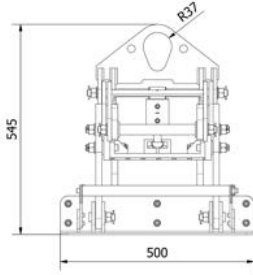

## BARİYER VE BLOK KALDIRICI ABL – 255/2000

**BARRIER LIFTER (Mod. 260/2000)**  
Auto lock & unlock (W.L.L 2000 kgs)

American Barrier Profile Dimension

F-Shape Barrier Profile Dimension

Aardwolf blok kaldırıcı, ağır beton plakaları, kumtaşı bloklarını, beton bariyerleri, vs. güvenli, kolay ve etkili bir yolla kaldırmak ve taşımak için bir çözümdür. Güvenli ve kolay bir tutuş için tüm mengenerler, malzemeyi lastik temas tamponları ile korur. Mengenerler yerçekimi kontrollü olup, malzeme yere bırakıldığında açılır, kaldırıldığında kapanır.

## Özellikler

- Bariyer ve beton blokları kaldırmak ve taşımak için tasarlanmıştır
- Otomatik olarak kilitlenir ve açılır
- Kapma üzerinde işçinin yön verebilmesi için tutma yeri mevcuttur

## Ayrıntılar

	<b>Metrik (mm-kg)</b>
Kavrama Aralığı	100 - 255
İş Yüğü Limiti	2000