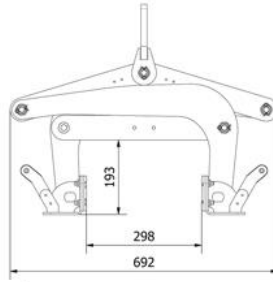

## BARİYER VE BLOK KALDIRICI ABL – 255/2000

**BARRIER LIFTER (Mod. 260/2000)**  
Auto lock & unlock (W.L.L 2000 kgs)

American Barrier Profile Dimension

F-Shape Barrier Profile Dimension

Aardwolf blok kaldırıcı, ağır beton plakaları, kumtaşı bloklarını, beton bariyerleri, vs. güvenli, kolay ve etkili bir yolla kaldırmak ve taşımak için bir çözümdür. Güvenli ve kolay bir tutuş için tüm mengenerler, malzemeyi lastik temas tamponları ile korur. Mengenerler yerçekimi kontrollü olup, malzeme yere bırakıldığında açılır, kaldırıldığında kapanır.

## Ayrıntılar

	<b>Metrik (mm-kg)</b>
Kavrama Aralığı	100 - 255
İş Yüğü Limiti	2000