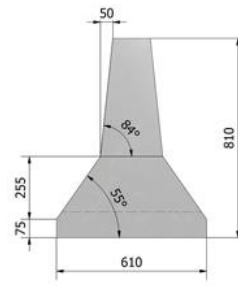

## BARİYER VE BLOK KALDIRICI ABL – 255/2000

**BARRIER LIFTER (Mod. 260/2000)**  
Auto lock & unlock (W.L.L 2000 kgs)

American Barrier Profile Dimension

F-Shape Barrier Profile Dimension

Aardwolf blok kaldırıcı, ağır beton plakaları, kumtaşı bloklarını, beton bariyerleri, vs. güvenli, kolay ve etkili bir yolla kaldırmak ve taşımak için bir çözümdür. Güvenli ve kolay bir tutuş için tüm mengenerler, malzemeyi lastik temas tamponları ile korur. Mengenerler yerçekimi kontrollü olup, malzeme yere bırakıldığında açılır, kaldırıldığında kapanır.

## Özellikler

- Bariyer ve beton blokları kaldırmak ve taşımak için tasarlanmıştır
- Otomatik olarak kilitlenir ve açılır
- Kapma üzerinde işçinin yön verebilmesi için tutma yeri mevcuttur

## Ayrıntılar

	<b>Metrik (mm-kg)</b>
Kavrama Aralığı	100 - 255
İş Yüğü Limiti	2000