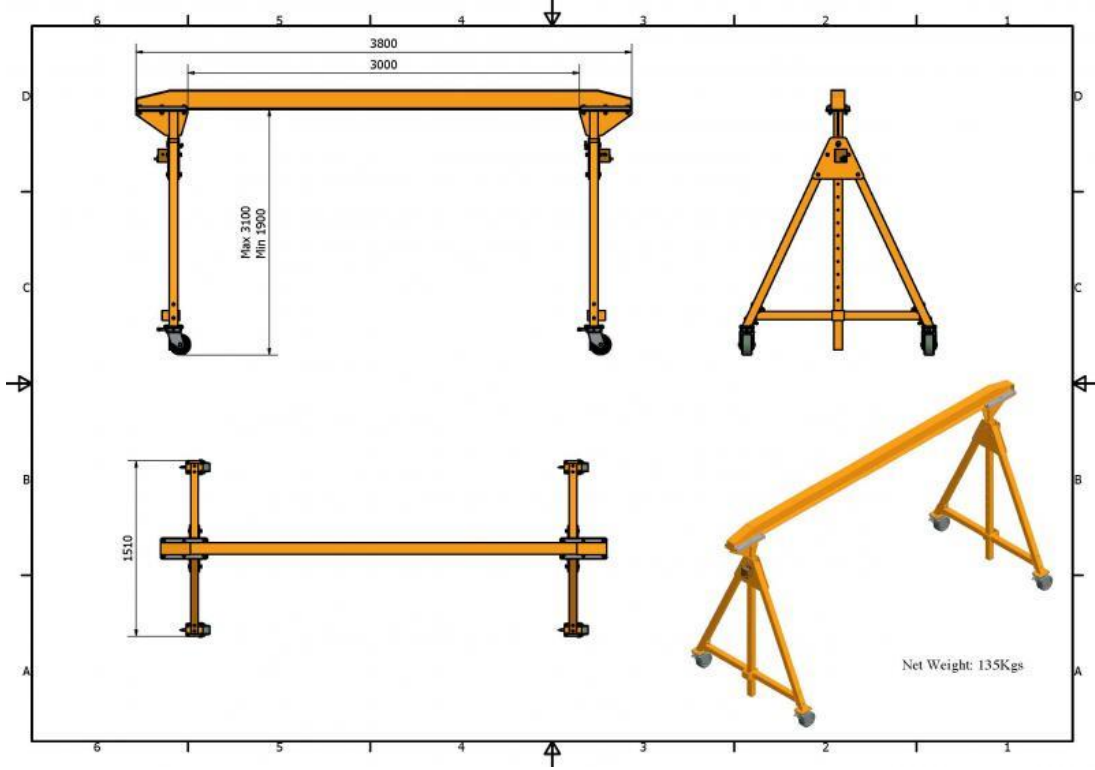

PORTATİF VİNÇ AGC - 1500

Alüminyumdan yapılmış Portatif Vinç, hafif, taşınabilir ve yüke dayanıklıdır. Kalıcı kurulum gerekmez. Bu ekipman, şantiyelerde ve fabrikalarda kullanılabilir. Portatif Vinç, yükseklik ayarlanabilme özelliğine sahiptir. Vincin yükseklik ayarı, vinçle birlikte verilen özel kulpları veya pille çalışan bir matkap kullanılarak ayarlanabilir. Kullanıcıların ağır yük taşıdığı değişken çalışma alanlarında, vinç veya forklift gibi ekipmanın bulunmadığı durumlarda kullanılır.

Özellikler

- Kolay ve hızlı bir şekilde monte edilip sökülebilmesi sayesinde kolayca taşınabilir
- Şantiye sahasında kurulum yapılarak işin kolay ve hızlı yapılmasına olanak tanır
- Tekerlekler sayesinde kolayca yer değiştirebilir
- Yüksekliği 3,1 metreye kadar yükseltilebilir
- Zincirli manüel ve elektrikli vinç bağlamına uygundur
- Dayanıklı alüminyumdan yapılmıştır

Ayrıntılar

	Metrik (mm-kg)
MaksimumAçıklık	3000
İşYüküLimiti	1000