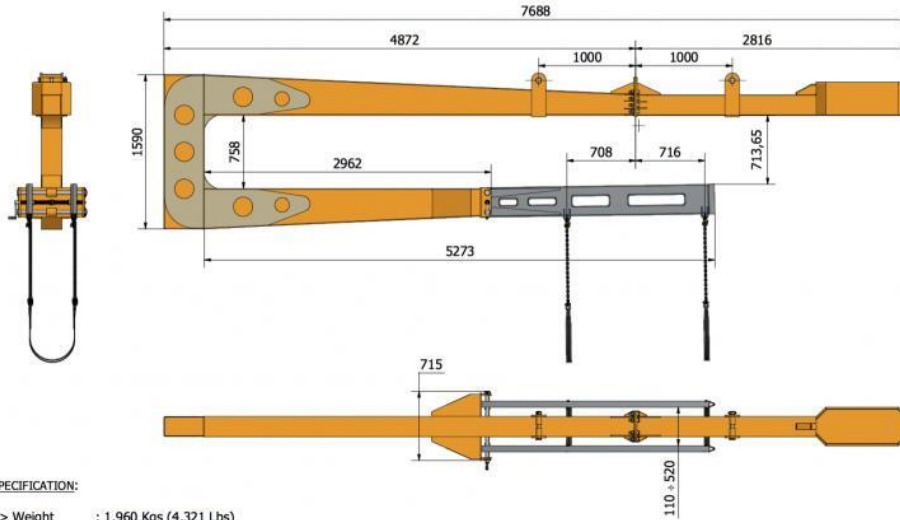

## KONTEYNİR YÜKLEYİCİ 3&5 TON ÇEŞİTLERİ SBH01 – SBH02

### SLAB BUNDLE HANDLER 3 TONS SPECIFICATIONS

#### SPECIFICATION:

- 1> Weight : 1.960 Kgs (4,321 Lbs)
- 2> W.L.L : 3.000 Kgs (6,667 Lbs)
- 3> Dimension : 7.688 x 1.590 x 715 (mm) (303 x 62.6 x 28.1 (Inches))

Konteynir Yükleyci, kapalı kasa kamyon ve konteynirlerin içerisinde mermer, granit ve çeşitli malzemeleri kaldırıp boşaltma ve yükleme yapmak için kullanılan bir vinç eklentisidir. Malzemeleri güvenli bir şekilde kaldırmak ve geliştirilmiş yük taşıma özelliğiyle, etkinliği ve işçi güvenliğini ön planda tutmak üzere tasarlanmıştır. Koneynir Yükleyci eklenmesiyle, mevcut vinciniz, genellikle bir forklift ile ilişkilendirilen birçok fonksiyonu gerçekleştirebilir hale gelecektir. 3 ton ve daha yüksek kapasiteli portal vinçlerde daha verimli kullanılmaktadır. Mobil vinçlerde de kullanılabilir.

## Ayrıntılar

|                | <b>3 TON</b> | <b>5 TON</b> |
|----------------|--------------|--------------|
| İş Yüğü Limiti | 3000 Kg      | 5000 Kg      |